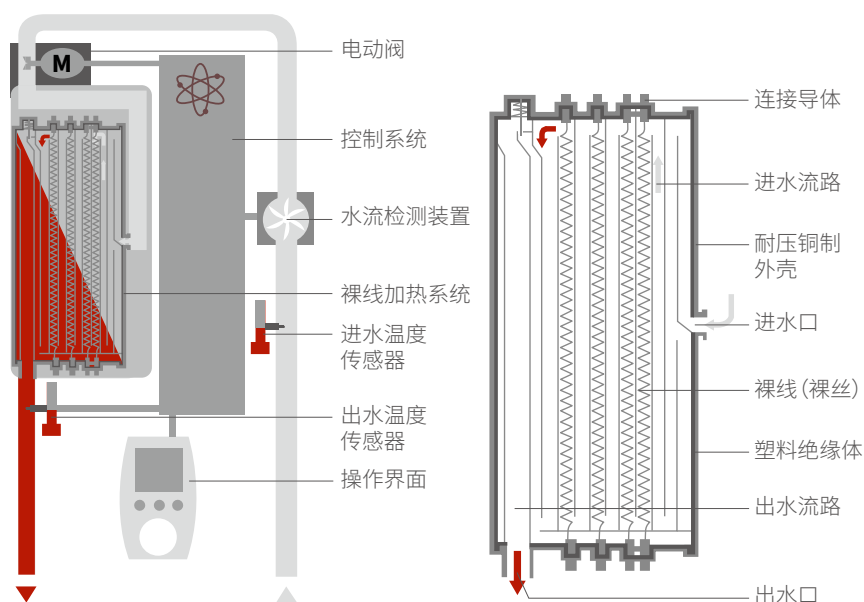

什么是即热式电热水器？

即热式电热水器又称快热式电热水器，当水流过热水器时，热水器通过大功率加热系统将水加热到用户需要的温度，供用户直接使用，无需储水，无需等待。

裸线加热系统

使用即热式电热水器的优势

对比项	即热式热水器	储水式热水器	燃气热水器
体积	小巧，不占空间	大而笨重	体积较大
安装	只要铺设好水管和电线，就可以在任何地方安装	需要安装在承重墙上，并使用膨胀螺栓进行打孔作业，费用较高	无法安装在浴室内，且需要安装燃气管道
使用	即开即热，无需等待	需要预热后才能使用	需要先排出管内残留的冷水后，才能使用热水
卫生	清洁卫生	容易滋生细菌	产生的烟气需排出室外
经济性	接近100%热转换效率	是即热式热水器的53.69% (根据澳大利亚项目实测数据)	80%~98%热转换效率
安全性	安全性高	安全性高	有烟气泄露的隐患，造成CO、SO ₂ 中毒
维护	无需维护	长期使用后加热棒会结垢，需要定期更换	长期使用管道已老化，需要定期更换